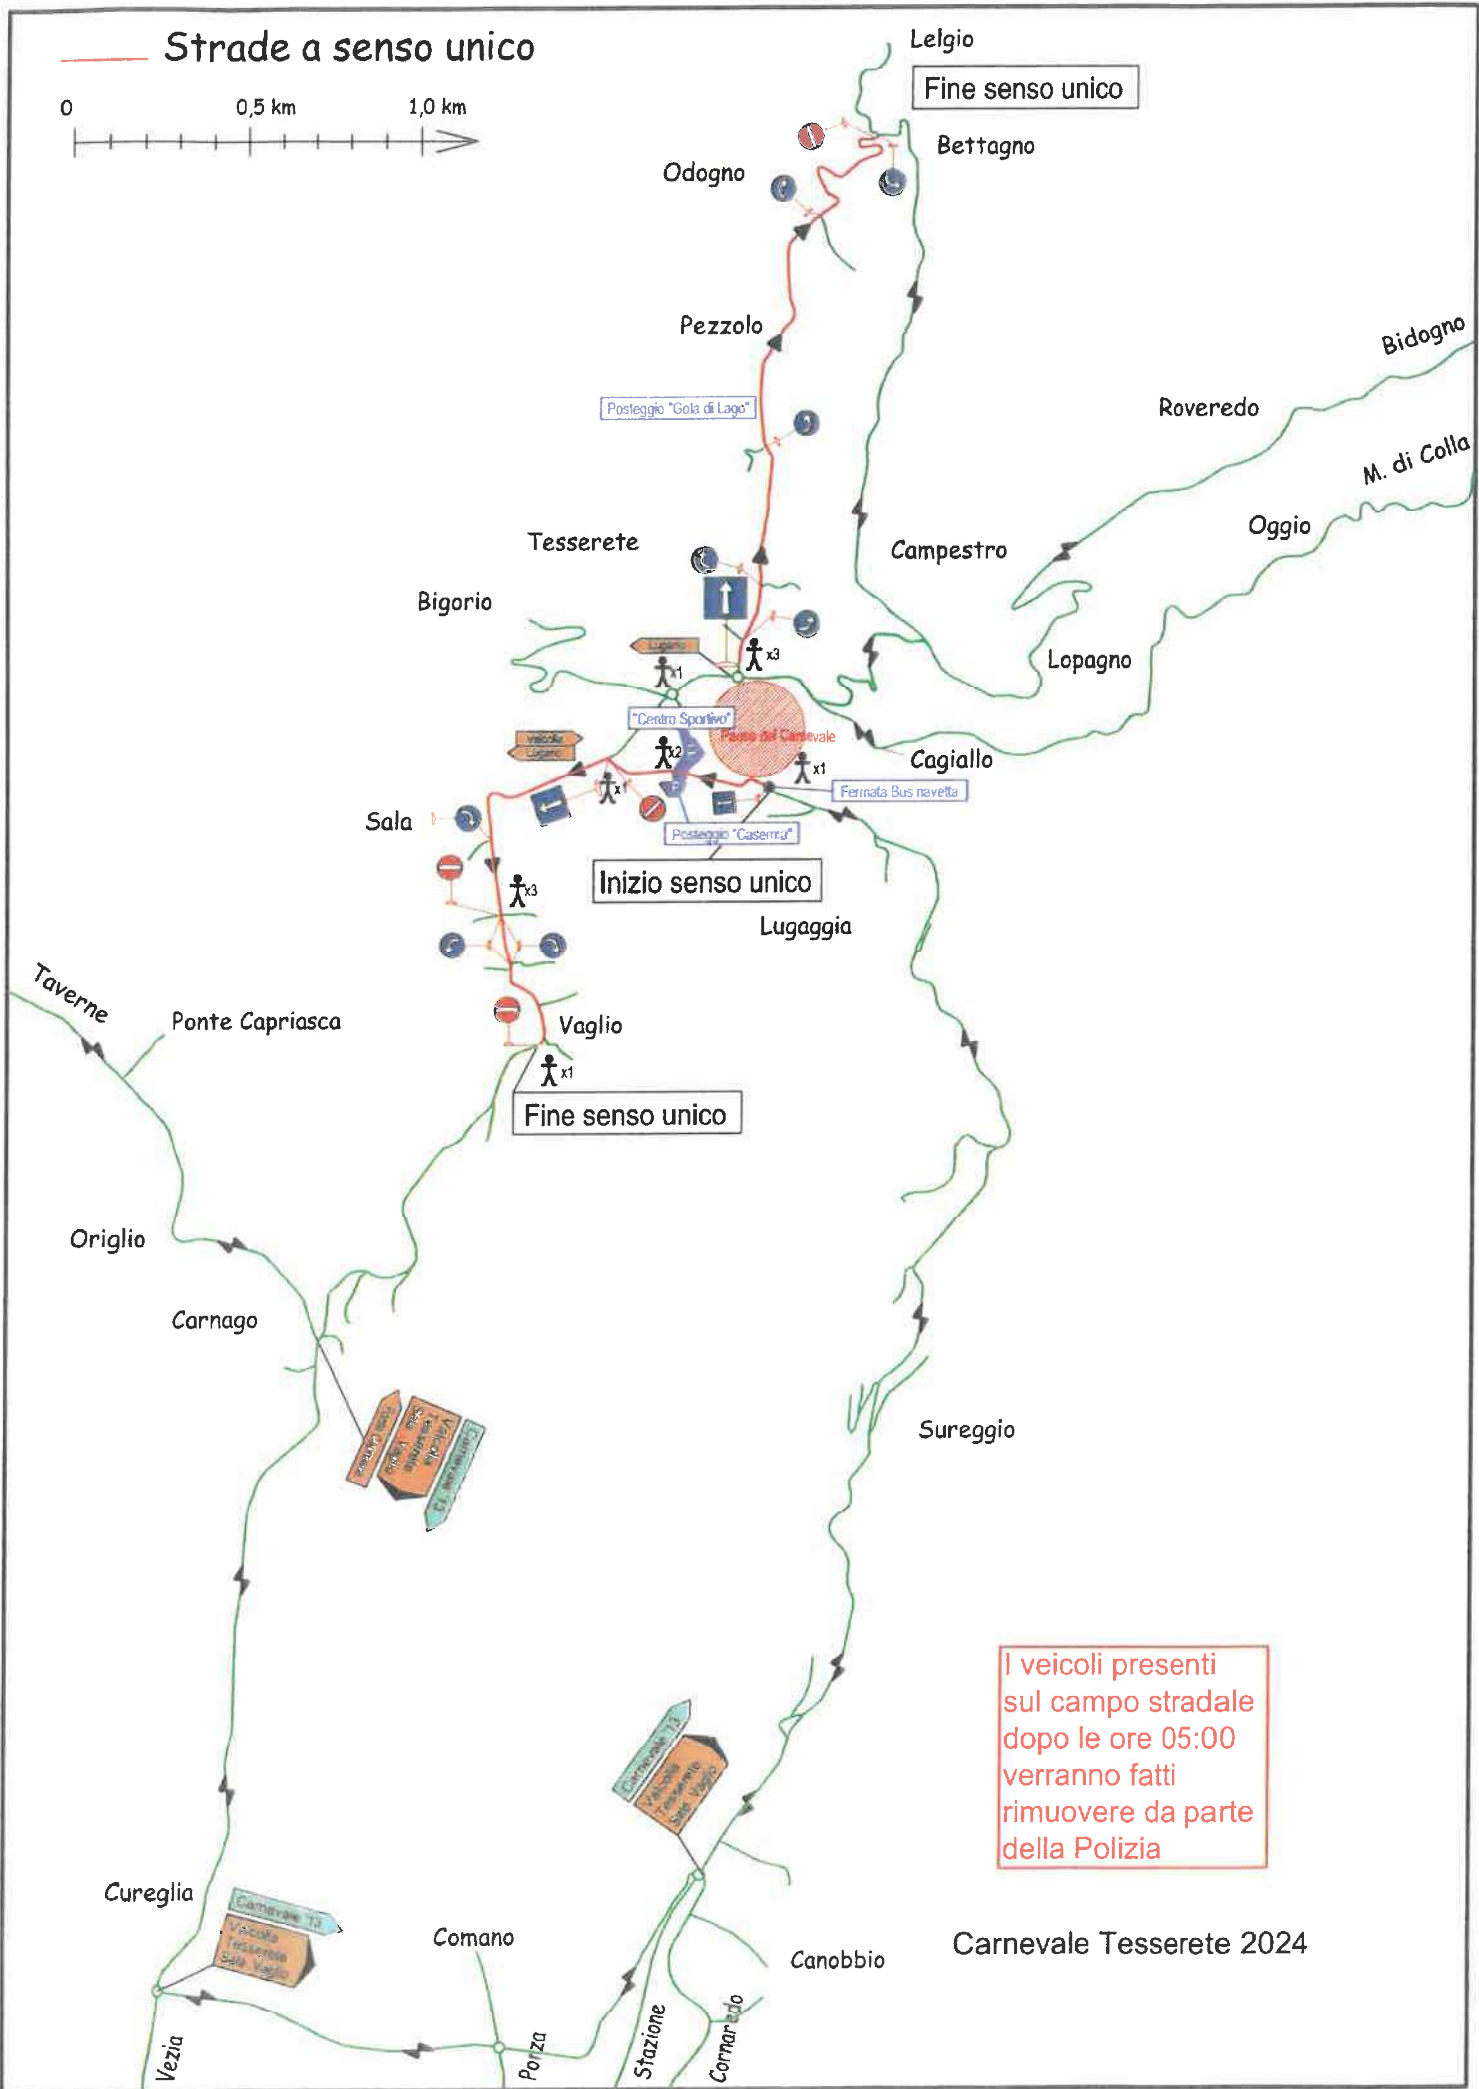

Strade a senso unico

I veicoli presenti sul campo stradale dopo le ore 05:00 verranno fatti rimuovere da parte della Polizia

Carnevale Tesserete 2024