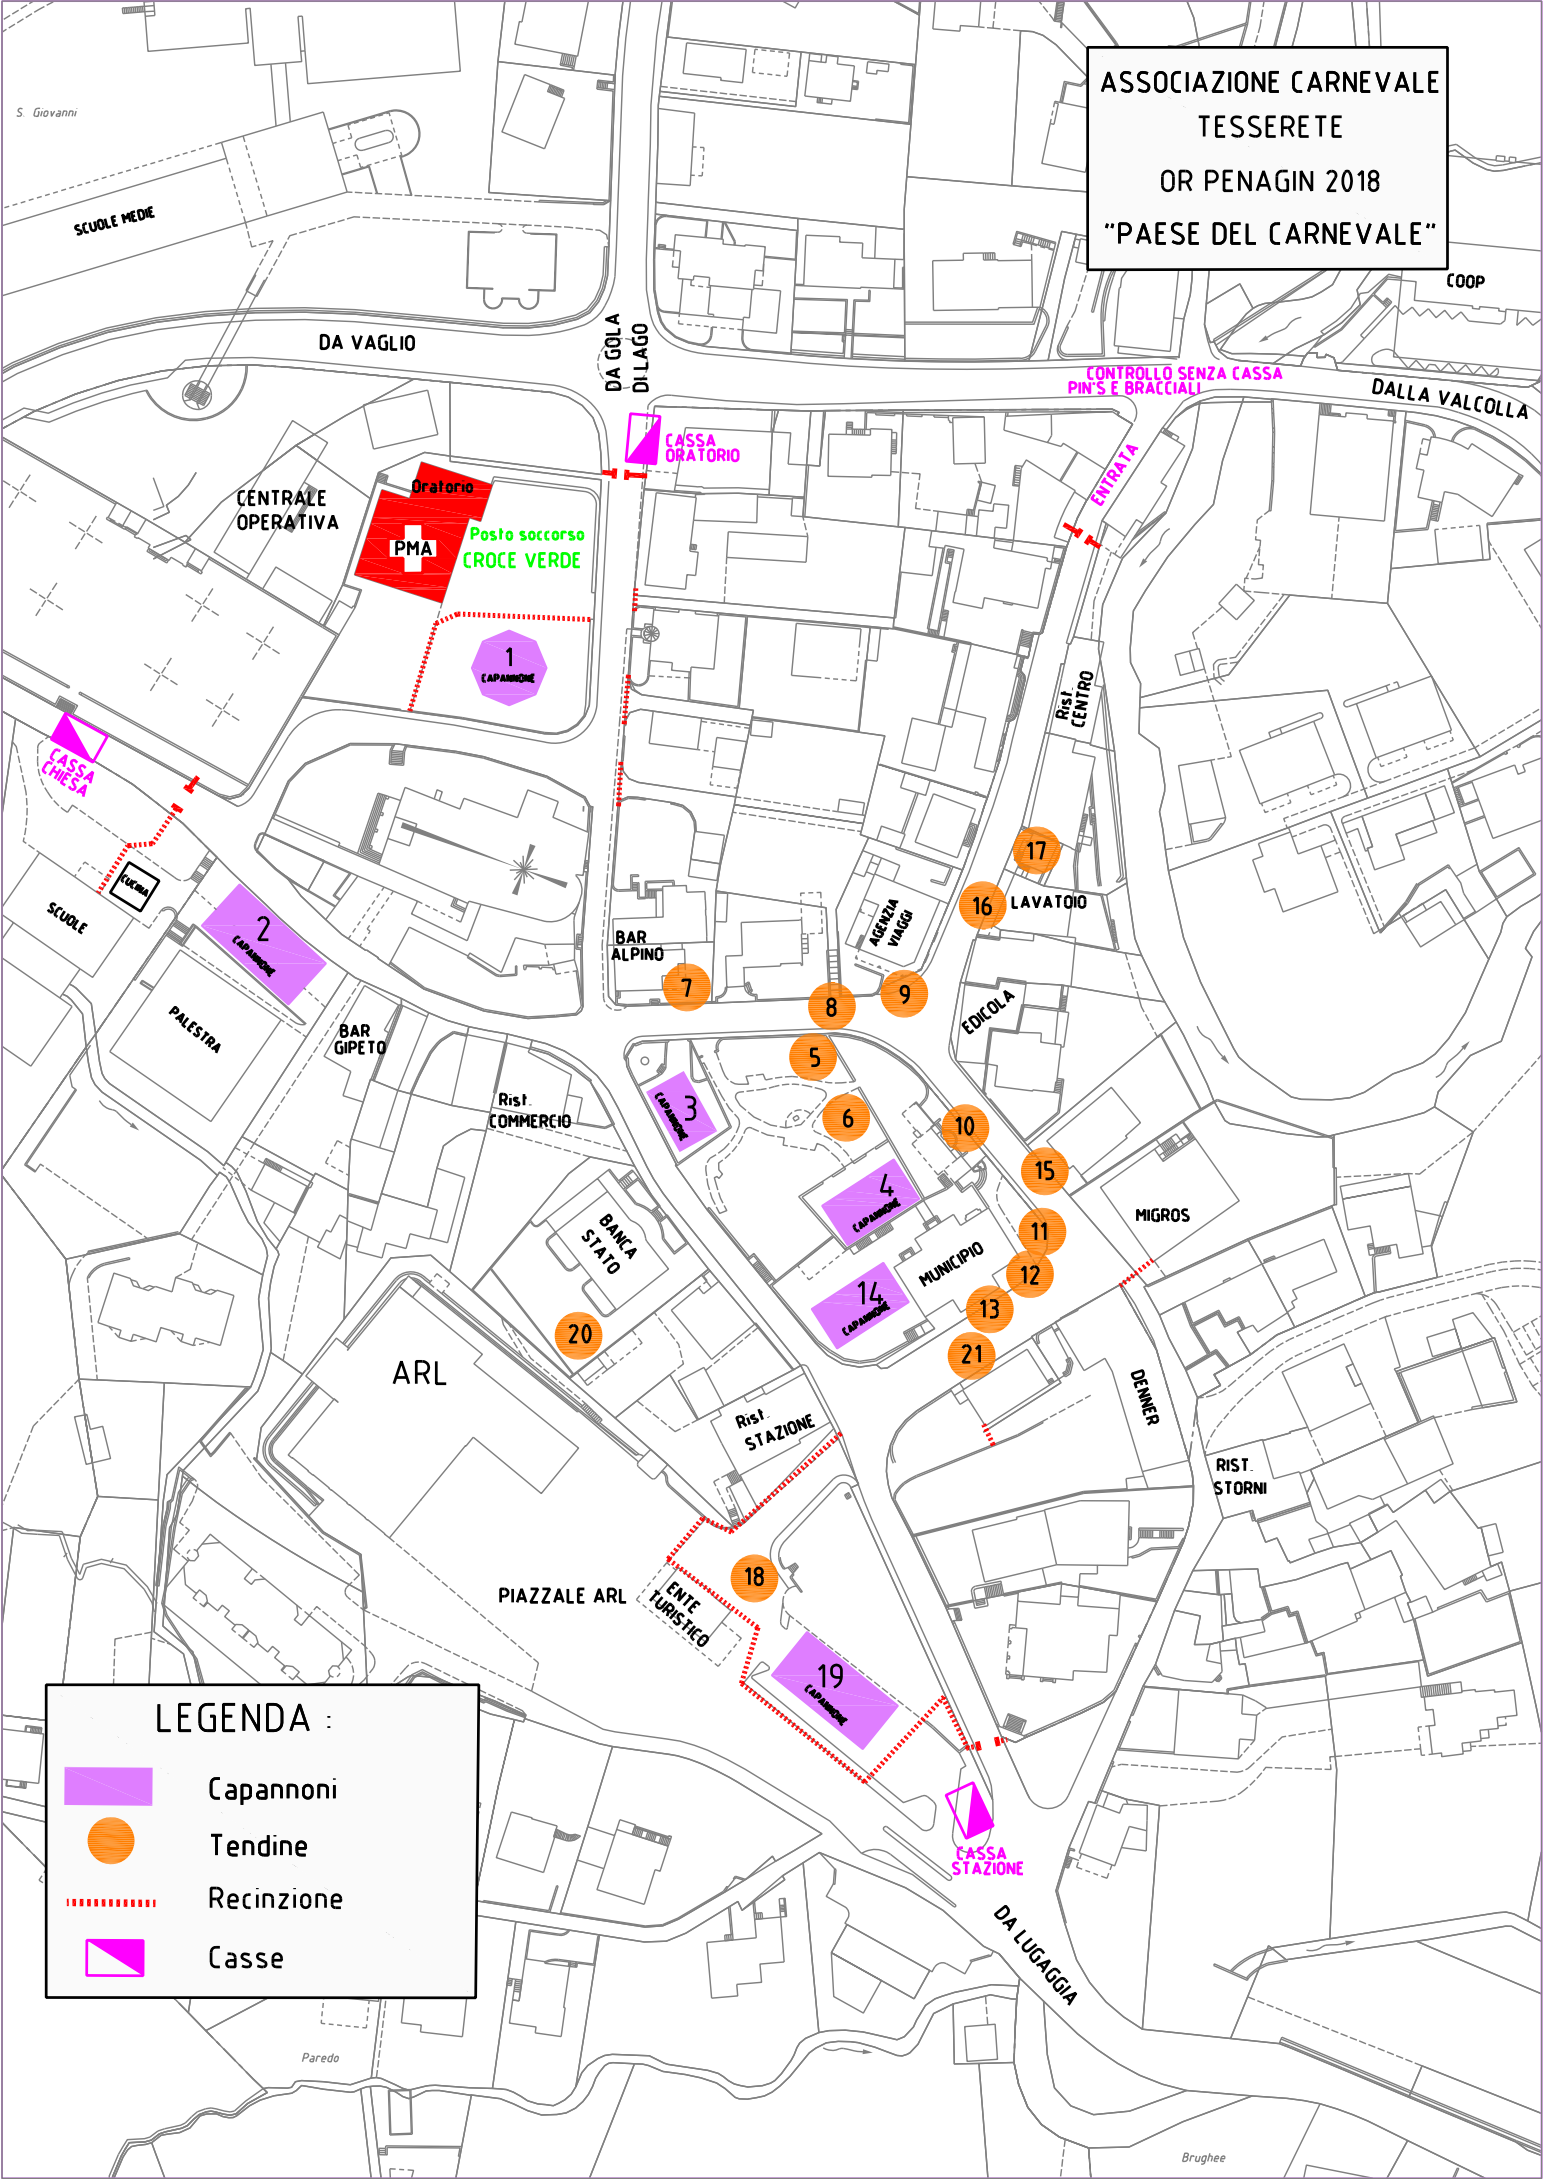

ASSOCIAZIONE CARNEVALE
TESSERETE
OR PENAGIN 2018
"PAESE DEL CARNEVALE"

LEGENDA :

- Capannoni
- Tendine
- Recinzione
- Casse

S. Giovanni

COOP

DA VAGLIO

DA GOLA
DILAGO

CONTROLLO SENZA CASSA
PIN'S E BRACCIALI

DALLA VALCOLLA

CENTRALE
OPERATIVA

Oratorio

PMA

Posto soccorso
CROCE VERDE

1
CAPANNONE

CASSA
ORATORIO

ENTRATA

CASSA
CHIESA

2
CAPANNONE

SCUOLE

PALESTRA

BAR
GIPETO

Rist.
COMMERCIO

7

8

ARL

Rist.
STAZIONE

DEMER

RIST.
STORNI

PIAZZALE ARL

18

ENTE
TURISTICO

19
CAPANNONE